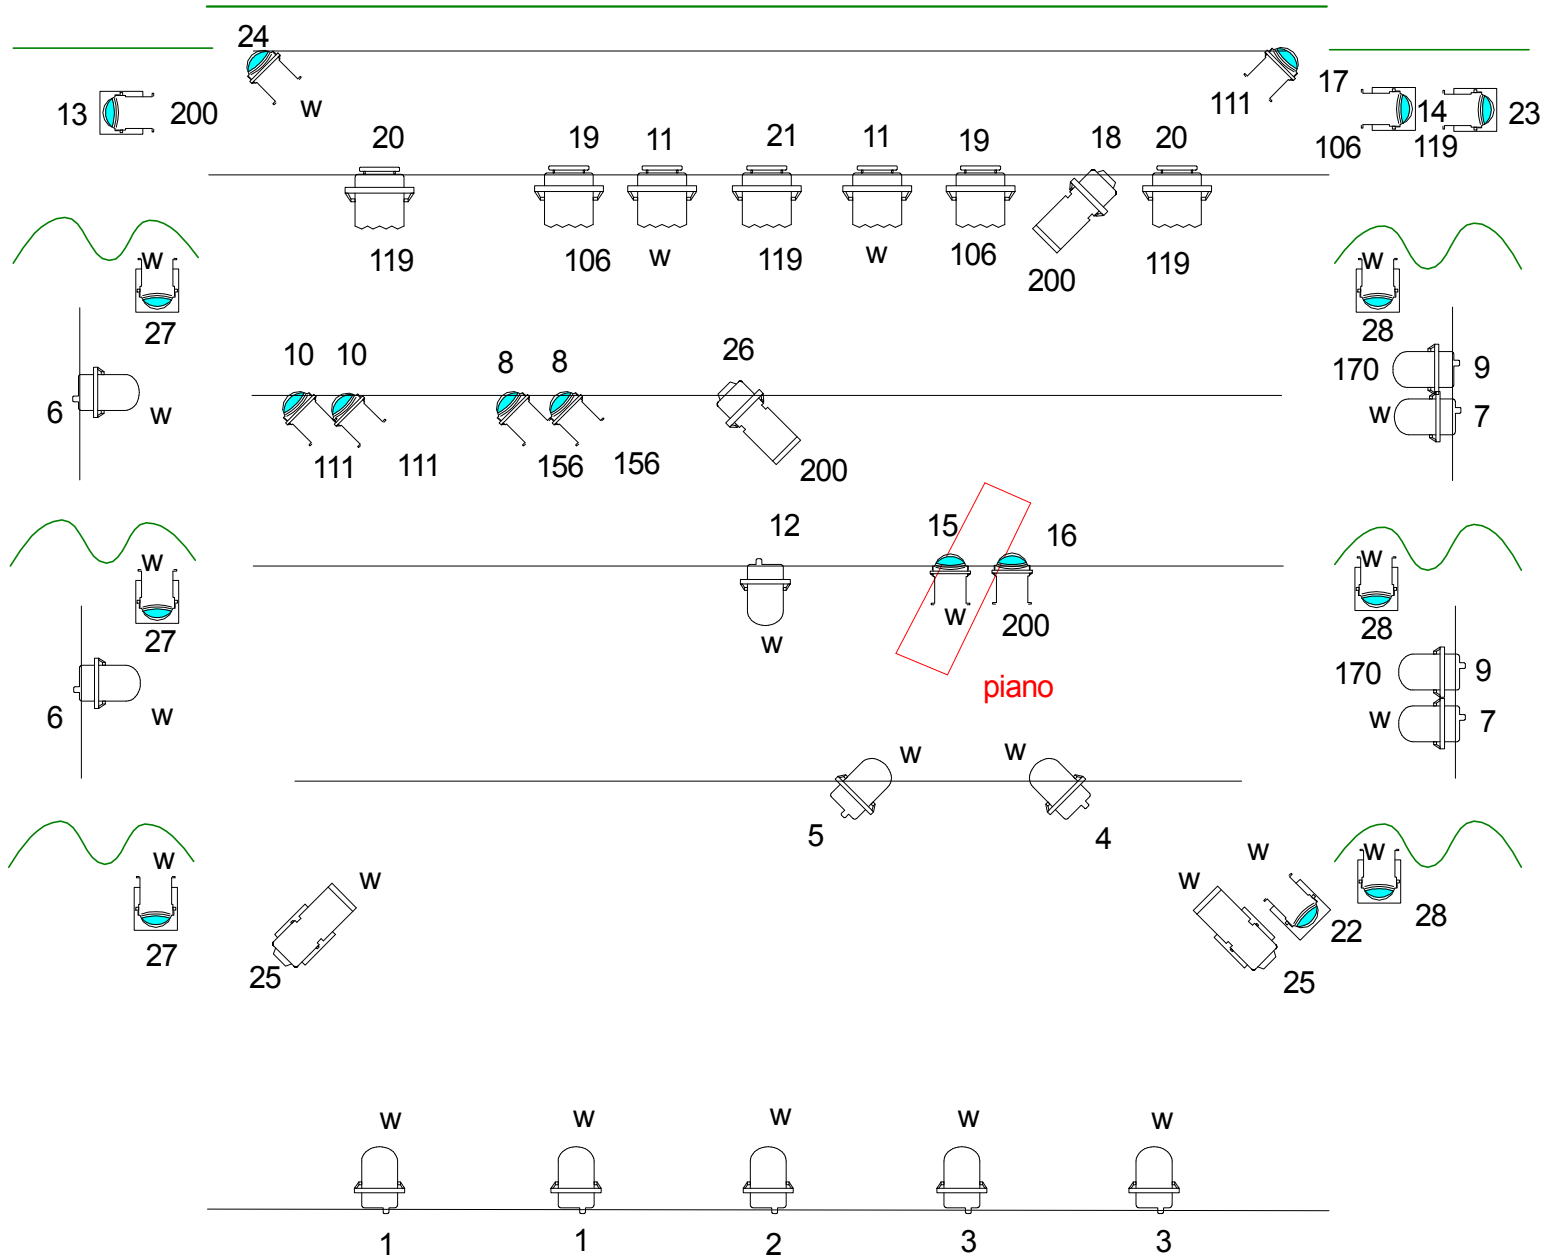

IMPLANTATION L OISEAU RARE

2  découpe 1kw type 614 s

7  pc 2 kw

8  pc 1 kw halogène

8  par 64 cp 62

6  pc 1 kw sur allemandes

10  par 64 cp 62 sur platine sauf circuits 27.28 en cp 61

2  decoupe 1kw type 614s sur platine